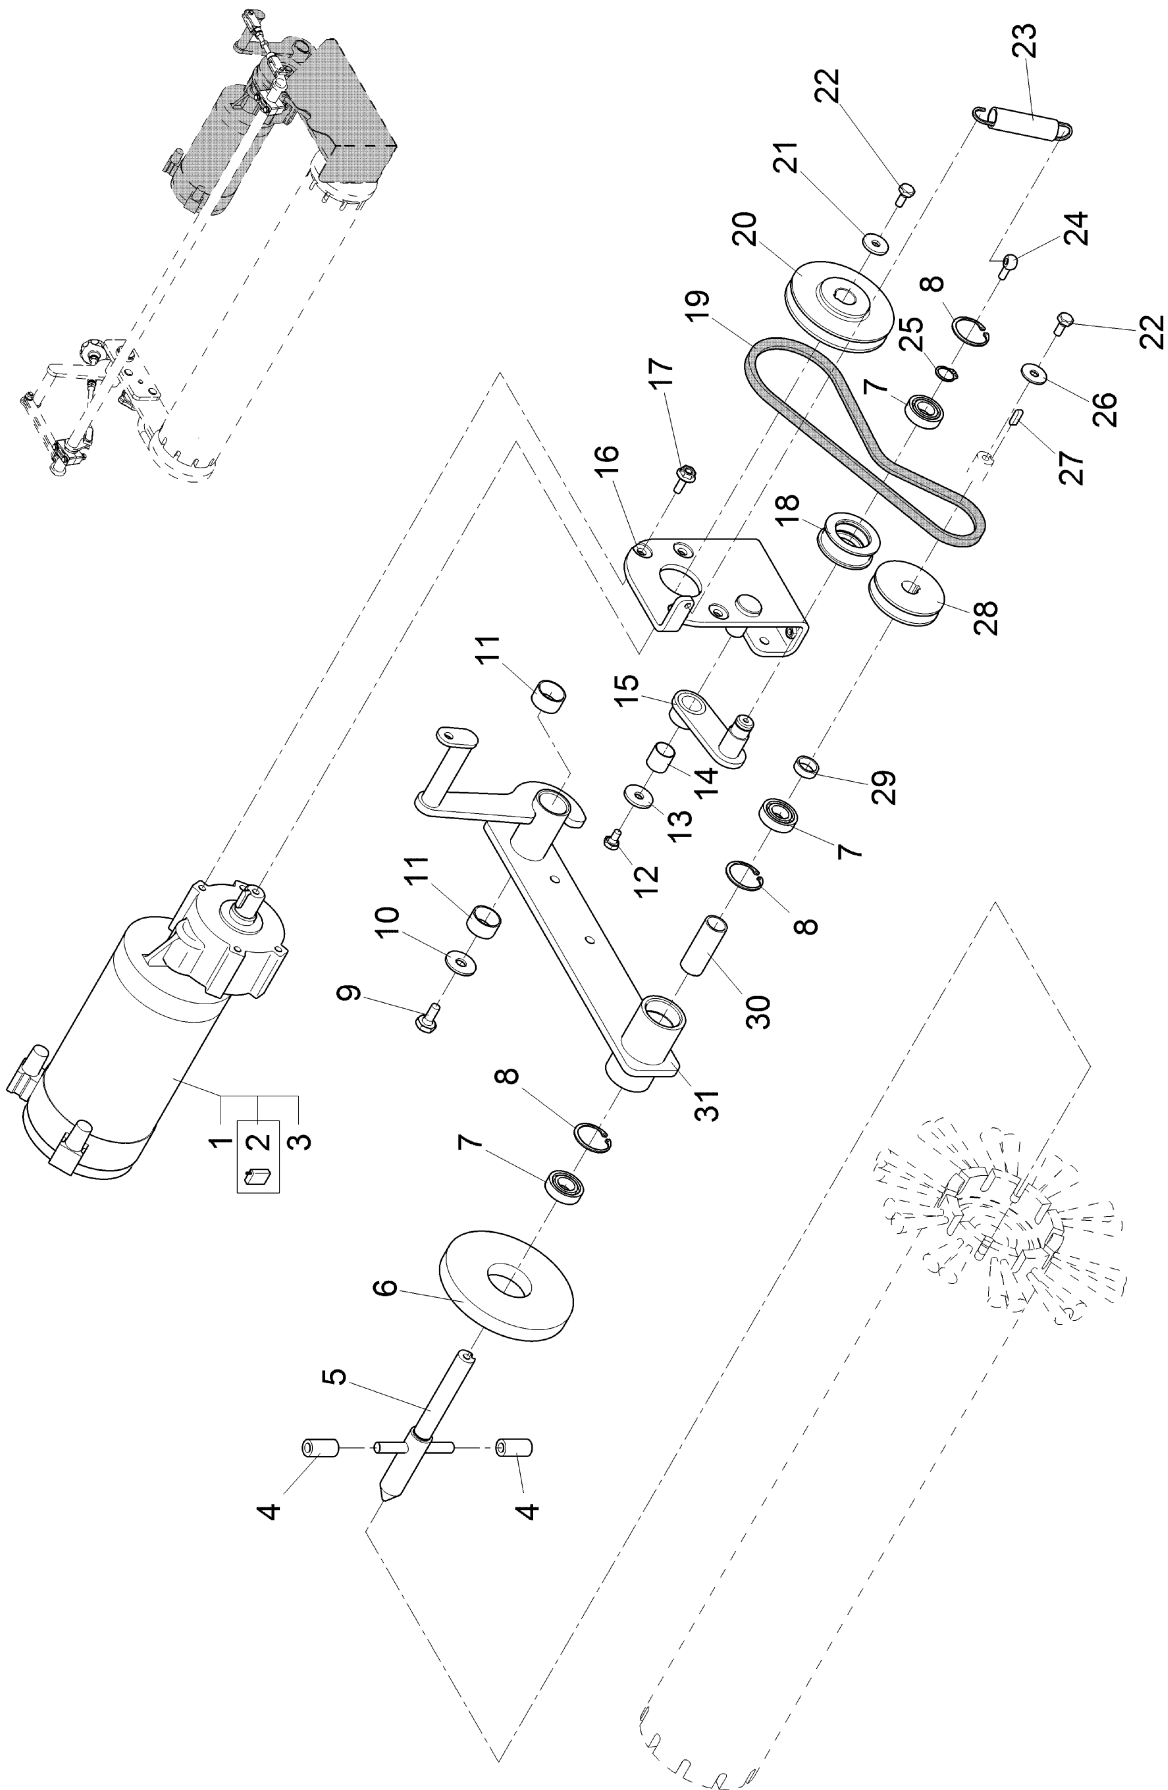

Sweeper roller with drive, part 1 (97126114-1)

Pos.	Part No.	Material number	Description	Qty.	Unit	Remarks
1	00911390	90327388	Geared motor	1	PC	
2	00553060	00553060	Set (4pc.) carbon brush	1	PC	
3	00008110	97052864	Cable set	1	PC	
4	00521880	90294737	Hose	2	PC	
5	00102550	96069190	Bolt	1	PC	
6	00102630	90313040	Sealing washer	1	PC	
7	00106300	14110258	Deep groove ball bearing	3	PC	
8	00101660	12660031	Retaining ring	3	PC	
9	00021130	11038353	Hex.bolt	1	PC	
10	00046520	12332037	Washer	1	PC	
11	00107200	14896070	DU-Drying socket	2	PC	
12	00151810	11038189	Hexagon screw	1	PC	
13	00027070	12347043	Washer	1	PC	
14	00102650	14896302	DU-Drying socket	1	PC	
15	00102540	96069182	Plate	1	PC	
16	00102560	96136429	Retainer	1	PC	
17	00959310	11717022	Hex.bolt	4	PC	
18	00043990	90280975	Idler pulley	1	PC	
19	00980020	16418840	Narrow drive belt	1	PC	
20	00071130	90298068	V-belt pulley	1	PC	
21	00538850	90226978	Washer	1	PC	
22	00053080	11038197	Hexagon screw	2	PC	
23	00702150	90126004	Tension spring	1	PC	
24	01111020	11518297	Eye bolt	1	PC	
25	00022230	12610085	Retaining ring	1	PC	
26	00042900	12332029	Washer	1	PC	
27	00022430	13540208	Feather key	1	PC	
28	00043980	90280967	Belt pulley	1	PC	
29	00102610	90312984	Bushing	1	PC	
30	00102590	90312976	Pipe	1	PC	
31	00980970	96069158	Plate L.H.	1	PC	